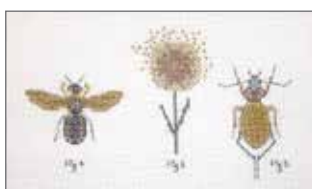

Motivos de Natal/Navidad

com/con **DMC Diamant Grandé**

COATS CORRENTE BRASIL / COATS CADENA

COATS CORRENTE / COATS CADENA

Y9775/22

CORES / COLORES

DMC Diamant Grandé
Art.381

	G225	x 1
	G3821	x 1
	G168	x 1
	G415	x 1
	G3852	x 1
	G317	x 1

Recomendamos
Aida 4,4 pts/cm - 11 ct Aida

Projetos da mesma coleção / Proyectos de la misma colección

Y9771/22

Y9772/22

Y9773/22

Y9774/22

Y9776/22

Y9777/22