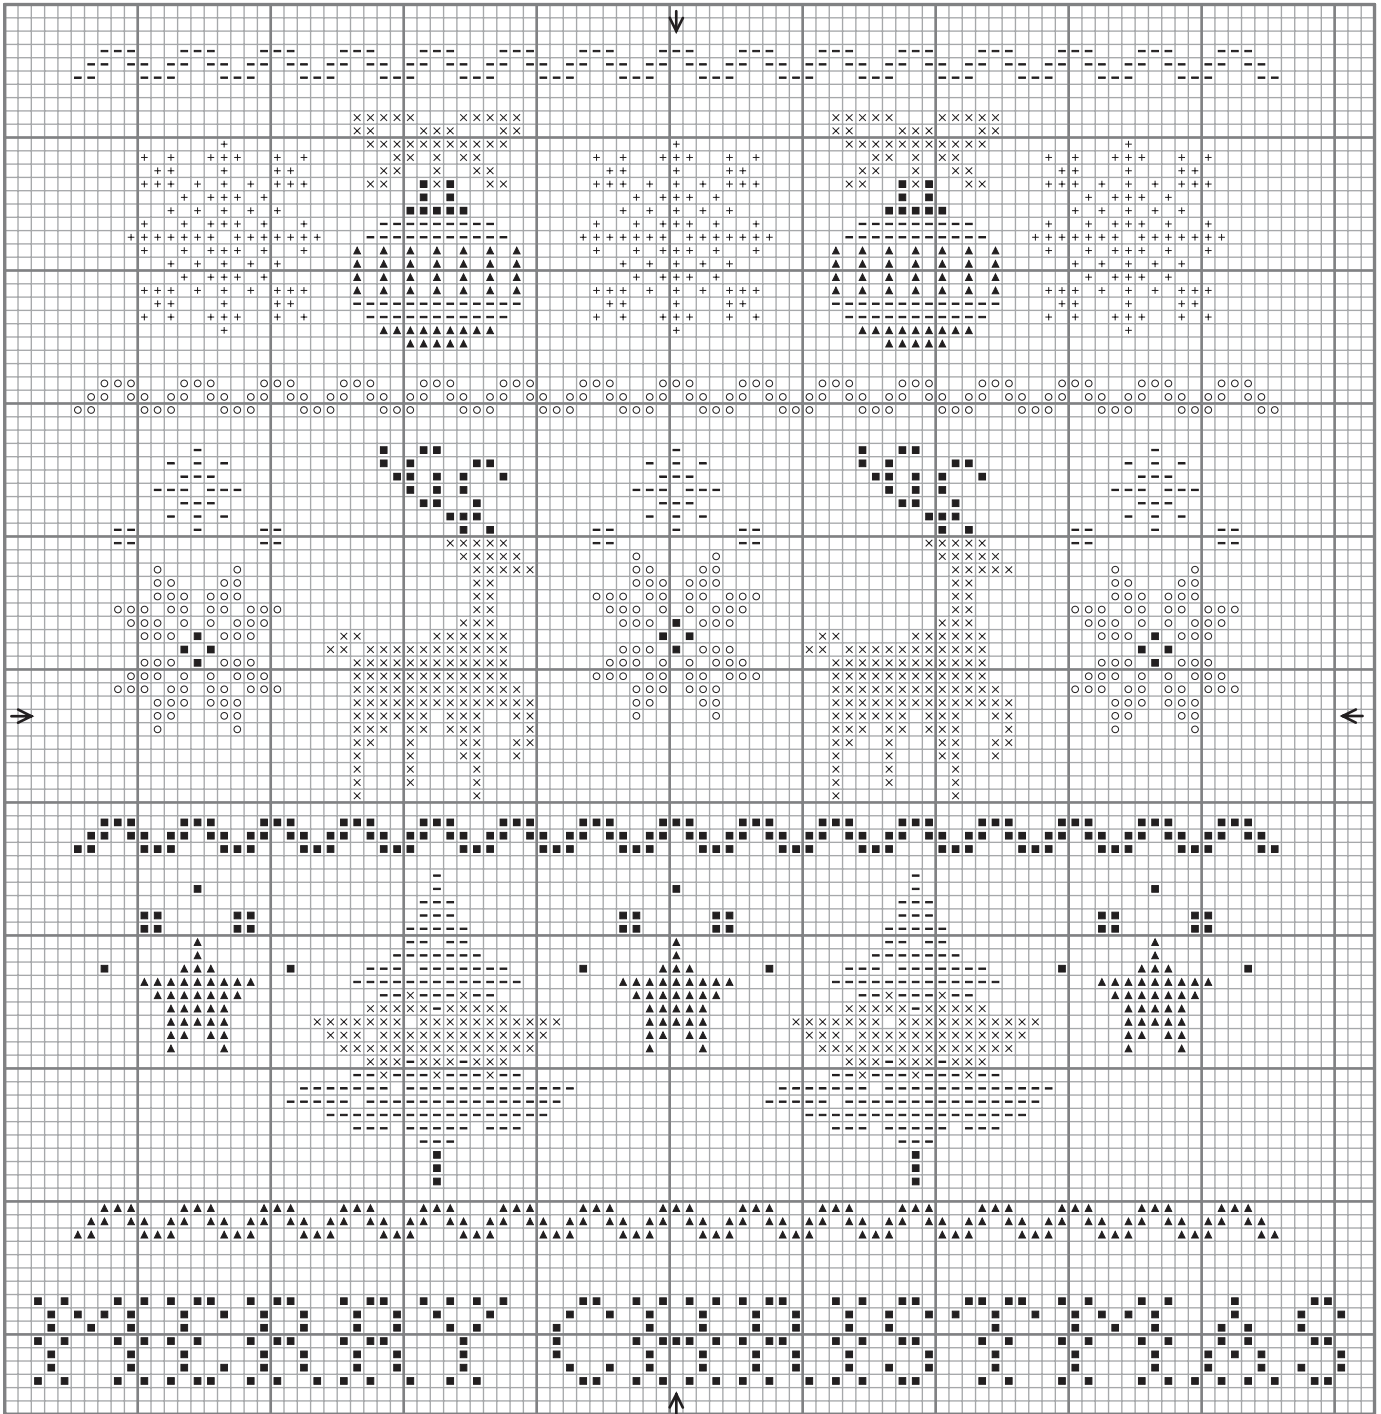

Motivos de Natal/Navidad

com/con **DMC Diamant Grandé**

COATS CORRENTE BRASIL / COATS CADENA

COATS CORRENTE / COATS CADENA

Y9775/22

CORES / COLORES

DMC Diamant Grandé
Art.381

	G225	x 1
	G3821	x 1
	G168	x 1
	G415	x 1
	G3852	x 1
	G317	x 1

Recomendamos
Aida 4,4 pts/cm - 11 ct Aida

Projetos da mesma coleção / Proyectos de la misma colección

Y9771/22

Y9772/22

Y9773/22

Y9774/22

Y9776/22

Y9777/22

Y9778/22

DIAGRAMA

Motivos de Natal/Navidad

PONTOS / PUNTOS

Ponto/Punto Cruz

-- G415

xx G225

oo G3821